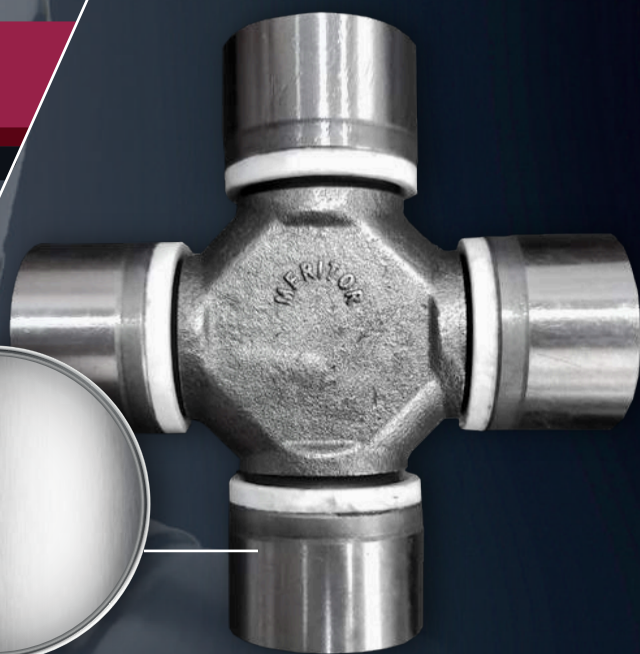

MERITOR[®]

RUN WITH THE BULL

CRUZETAS

*CONHEÇA AS CARACTERÍSTICAS,
VANTAGENS E BENEFÍCIOS*

As cruzetas são responsáveis pela transmissão da força do motor para o diferencial do caminhão. Têm o papel essencial para imprimir potência e estabilidade ao veículo.

CARACTERÍSTICAS

- Aço com proteção estendida contra danos e contaminantes;
- Tem perfeito alinhamento e garantem um conjunto balanceado;
- Vedação robusta que proporciona maior vida útil;
- Linha de cruzetas com graxeira e cruzetas livres de manutenção;
- Atende caminhões, ônibus e foras de estrada.